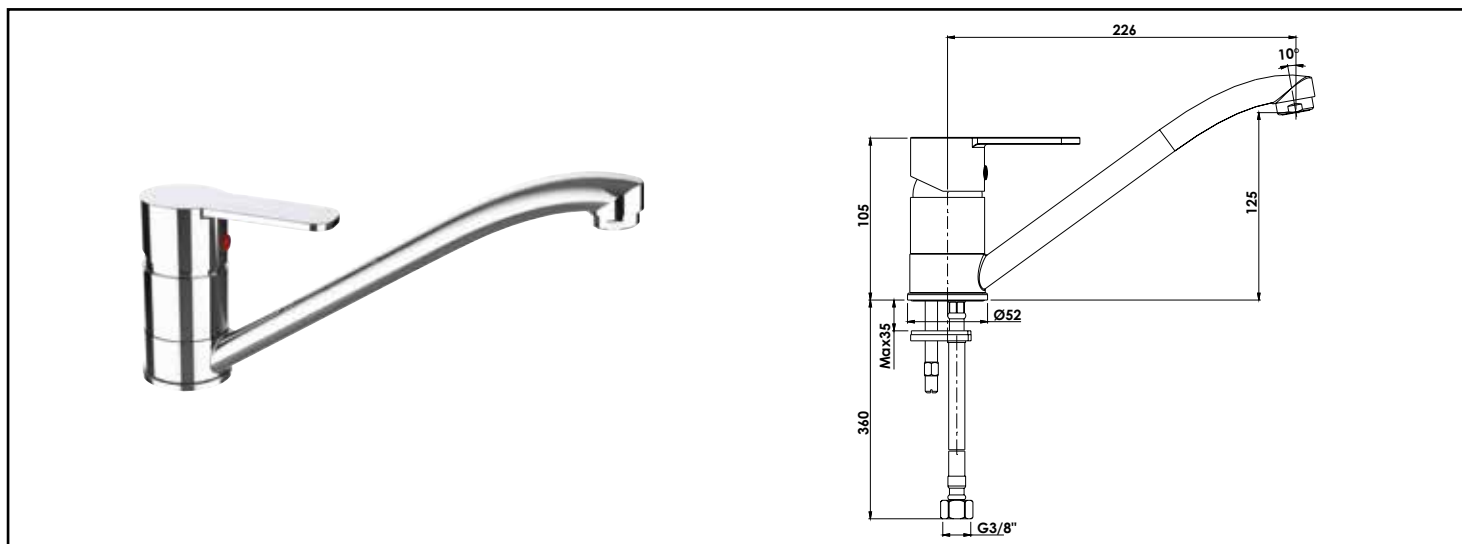

Référence : **501011111**

## MITIGEUR ÉVIER NORM'O AVEC BEC MOBILE - CARTOUCHE Ø40 MM TECHNOLOGIE C3 - ROLF

■ UN DESIGN SOBRE ET TENDANCE

■ INSTALLATION RAPIDE ET FACILE

■ ECONOMIES D'ÉNERGIE ET D'EAU GRÂCE À LA TECHNOLOGIE C2 OU C3

<b>DESCRIPTION</b>	Chromé - Manette métal - Cartouche céramique Ø40 mm C3 - Bec orientable avec aérateur anticalcaire - Limiteur de débit par point dur - Limiteur de température réglable - Un point de fixation - Platine de renfort évier - Flexibles d'alimentation EPDM livrés pré-montés 350 mm - NF classement E0 C3 A2 U3 (BABA)
<b>APPLICATIONS</b>	Robinetterie d'évier
<b>CONDITIONS D'UTILISATION</b>	Pression maximum : 5 bar - Pression d'utilisation : 3 bar - Température maximum de l'eau : 80°C (176°F) - produit Conforme aux réglementations en vigueur
<b>COMPATIBILITÉ</b>	S'installe sur tous les types d'évier
<b>SPECIFICATIONS D'INSTALLATION</b>	Permet l'équipement sanitaire des salles de bains et cuisine.
	Garantie 10 ans contre tout vice de fabrication y compris pour les cartouches - Cf conditions générales de vente
<b>PRESCRIPTION DE POSE</b>	Avant le montage nettoyer la tuyauterie pour éliminer toute impureté
<b>PRESCRIPTION D'ENTRETIEN</b>	Nettoyage à l'eau savonneuse avec un chiffon doux et bien sécher - Ne pas utiliser de produits nocifs, abrasifs ou chlorés